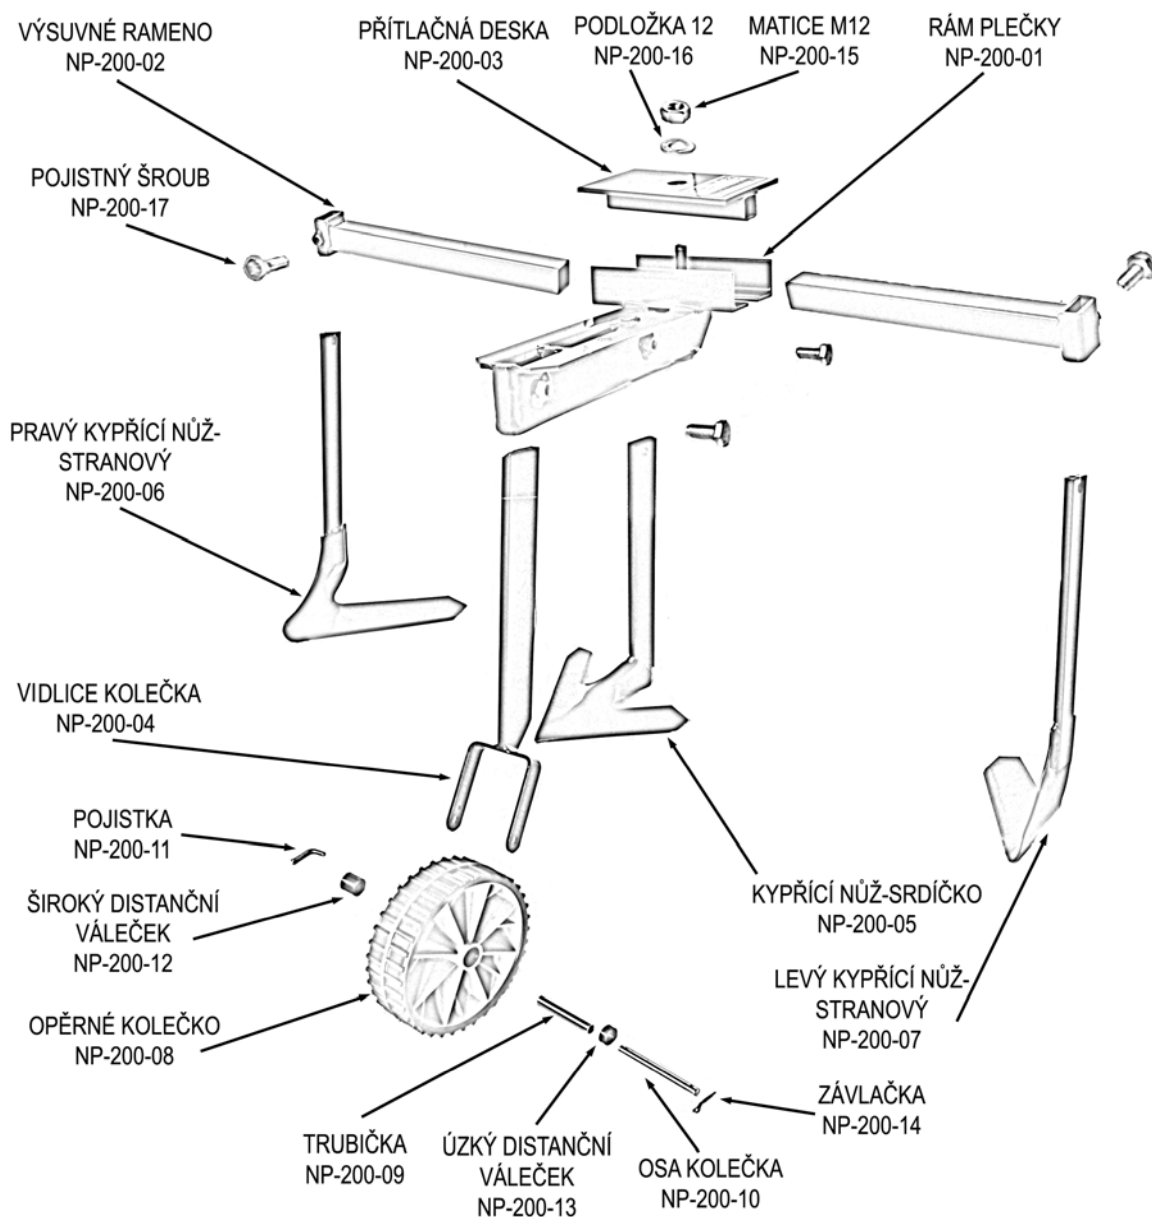

	Protokol – náhradní díly	Datum: 10.08.2008
	Výrobek: NP200-nožová plečka	
	GARSE	

Náhradní díly
Nožová plečka NP 200:

- 1.Obrázek,výkres rozpadu náhradních dílů
- 2.Tabulka náhradních dílů

	Protokol – náhradní díly	Datum: 10.08.2008
	Výrobek: NP200-nožová plečka	
	GARSE	

1.Obrázek,výkres rozpadu náhradních dílů:

	Protokol – náhradní díly	Datum: 10.08.2008
	Výrobek: NP200-nožová plečka	
	GARSE	

2.Tabulka náhradních dílů

číslo	popis	ks
NP-200-01	rám plečky	1
NP-200-02	výsuvné rameno	2
NP-200-03	přítlačná deska	1
NP-200-04	vidlice kolečka	1
NP-200-05	kypřící nůž-srdíčko	1
NP-200-06	pravý kypřící nůž-stranový	1
NP-200-07	levý kypřící nůž-stranový	1
NP-200-08	opěrné kolečko	1
NP-200-09	trubička	1
NP-200-10	osa kolečka	1
NP-200-11	pojistka	1
NP-200-12	široký distanční váleček	1
NP-200-13	úzký distanční váleček	1
NP-200-14	závlačka	1
NP-200-15	matice M12	1
NP-200-16	podložka 12	1
NP-200-17	pojistný šroub	4